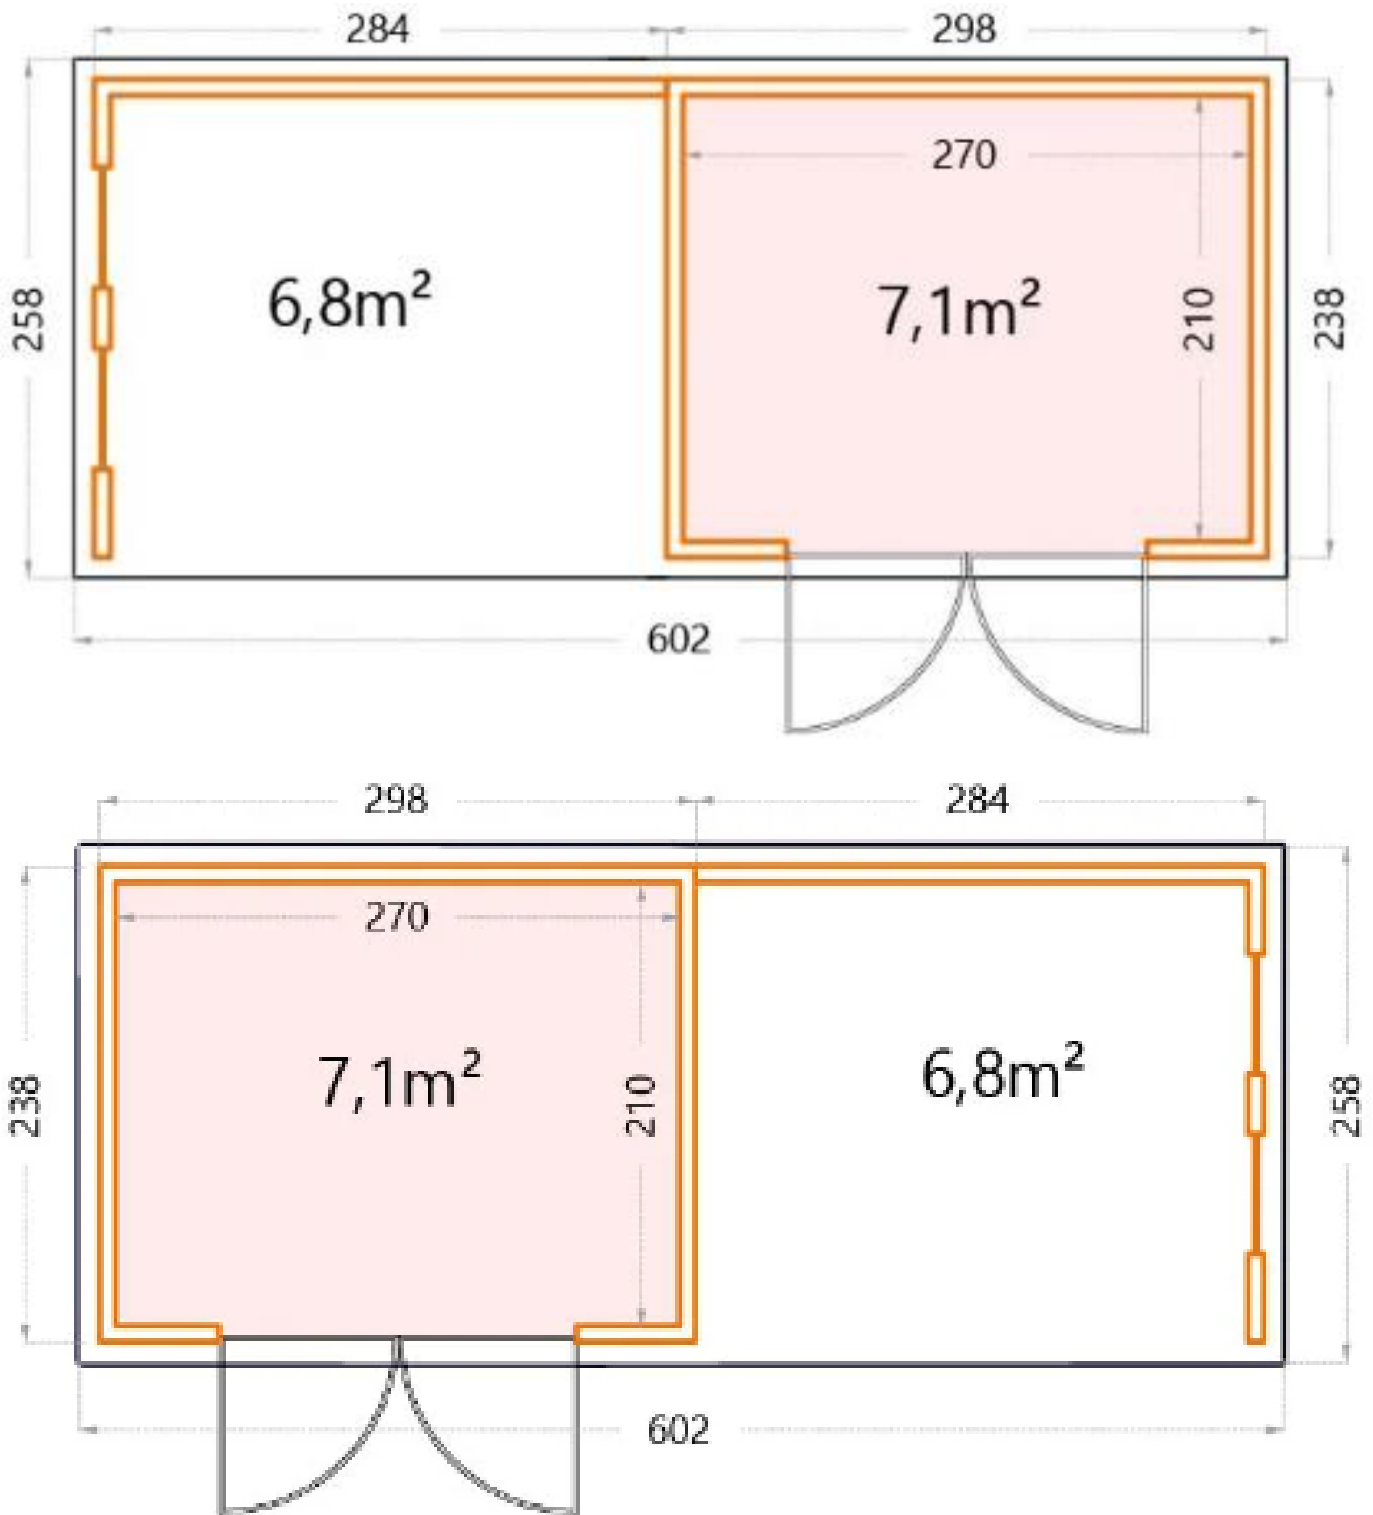

Hoogte: 219 cm.

Deuropening - dubbele deur: 177x198 cm.

Lounge small: Buitenmaat 284x238 cm.

Binnenmaat is 270x210 cm.

Ramen aanbouw

Hoogte: 219 cm.

Deuropening - dubbele deur: 177x198 cm.

Lounge small: Buitenmaat 284x238 cm.

Binnenmaat is 270x210 cm.